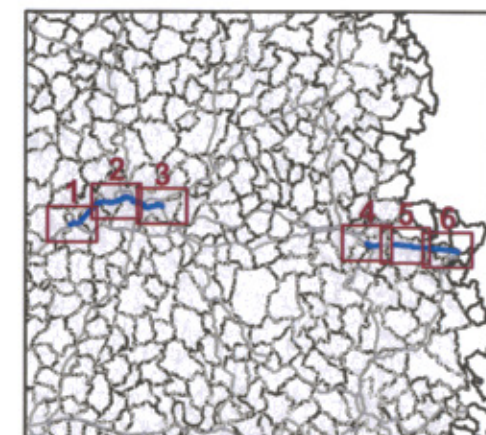

Niveaux sonores

- De 55 à 60 dB(A)
- De 60 à 65 dB(A)
- De 65 à 70 dB(A)
- De 70 à 75 dB(A)
- Supérieurs à 75 dB(A)

Format d'impression A3