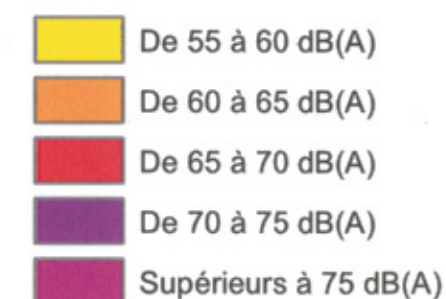

Zones exposées au bruit - carte de "type a" - LDEN

Département de la Dordogne (24)
FRANCE

Liberté • Égalité • Fraternité

RÉPUBLIQUE FRANÇAISE

courbes isophones en Lden (Level day evening night) par pas de 5 en 5, de 55 dB(A) à supérieur à 75 dB(A) pour le réseau départemental et communal du Département de la Dordogne dont le trafic est supérieur à 3M véh/an.

RD 6089
DALLE n°1

Niveaux sonores

- De 55 à 60 dB(A)
- De 60 à 65 dB(A)
- De 65 à 70 dB(A)
- De 70 à 75 dB(A)
- Supérieurs à 75 dB(A)

Format d'impression A3

Zones exposées au bruit - carte de "type a" - LDEN

Département de la Dordogne (24)
FRANCE

Liberté • Égalité • Fraternité

RÉPUBLIQUE FRANÇAISE

courbes isophones en Lden (Level day evening night) par pas de 5 en 5, de 55 dB(A) à supérieur à 75 dB(A) pour le réseau départemental et communal du Département de la Dordogne dont le trafic est supérieur à 3M véh/an.

RD 6089

DALLE n°2

Niveaux sonores

Format d'impression A3

Zones exposées au bruit - carte de "type a" - LDEN

Département de la Dordogne (24)
FRANCE

Liberté • Égalité • Fraternité

RÉPUBLIQUE FRANÇAISE