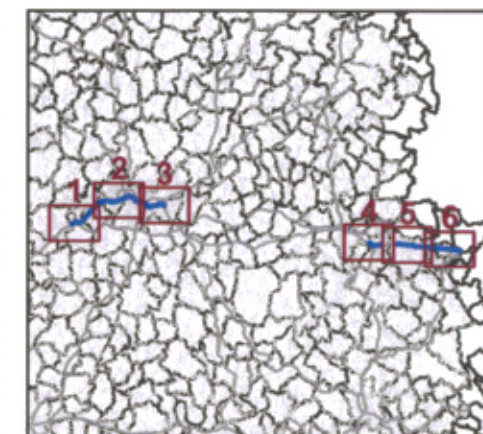

Niveaux sonores

- De 55 à 60 dB(A)
- De 60 à 65 dB(A)
- De 65 à 70 dB(A)
- De 70 à 75 dB(A)
- Supérieurs à 75 dB(A)

Format d'impression A3