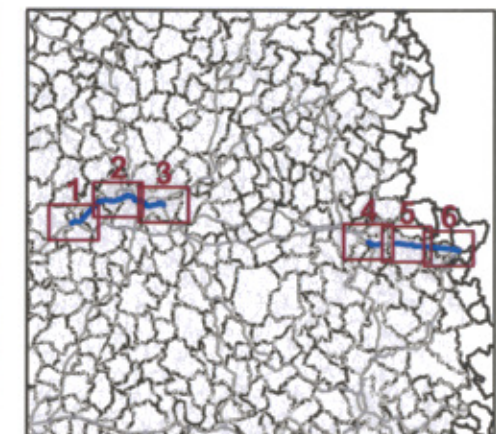

RD 6089
DALLE n°3

Niveaux sonores

Format d'impression A3

Zones exposées au bruit - carte de "type a" - LDEN

Département de la Dordogne (24)
FRANCE

Liberté • Égalité • Fraternité

RÉPUBLIQUE FRANÇAISE

courbes isophones en Lden (Level day evening night) par pas de 5 en 5, de 55 dB(A) à supérieur à 75 dB(A) pour le réseau départemental et communal du Département de la Dordogne dont le trafic est supérieur à 3M véh/an.

RD 6089

DALLE n°4

Niveaux sonores

- De 55 à 60 dB(A)
- De 60 à 65 dB(A)
- De 65 à 70 dB(A)
- De 70 à 75 dB(A)
- Supérieurs à 75 dB(A)

Format d'impression A3

Zones exposées au bruit - carte de "type a" - LDEN

Département de la Dordogne (24)
FRANCE

Liberté • Égalité • Fraternité

RÉPUBLIQUE FRANÇAISE

courbes isophones en Lden (Level day evening night) par pas de 5 en 5, de 55 dB(A) à supérieur à 75 dB(A) pour le réseau départemental et communal du Département de la Dordogne dont le trafic est supérieur à 3M véh/an.