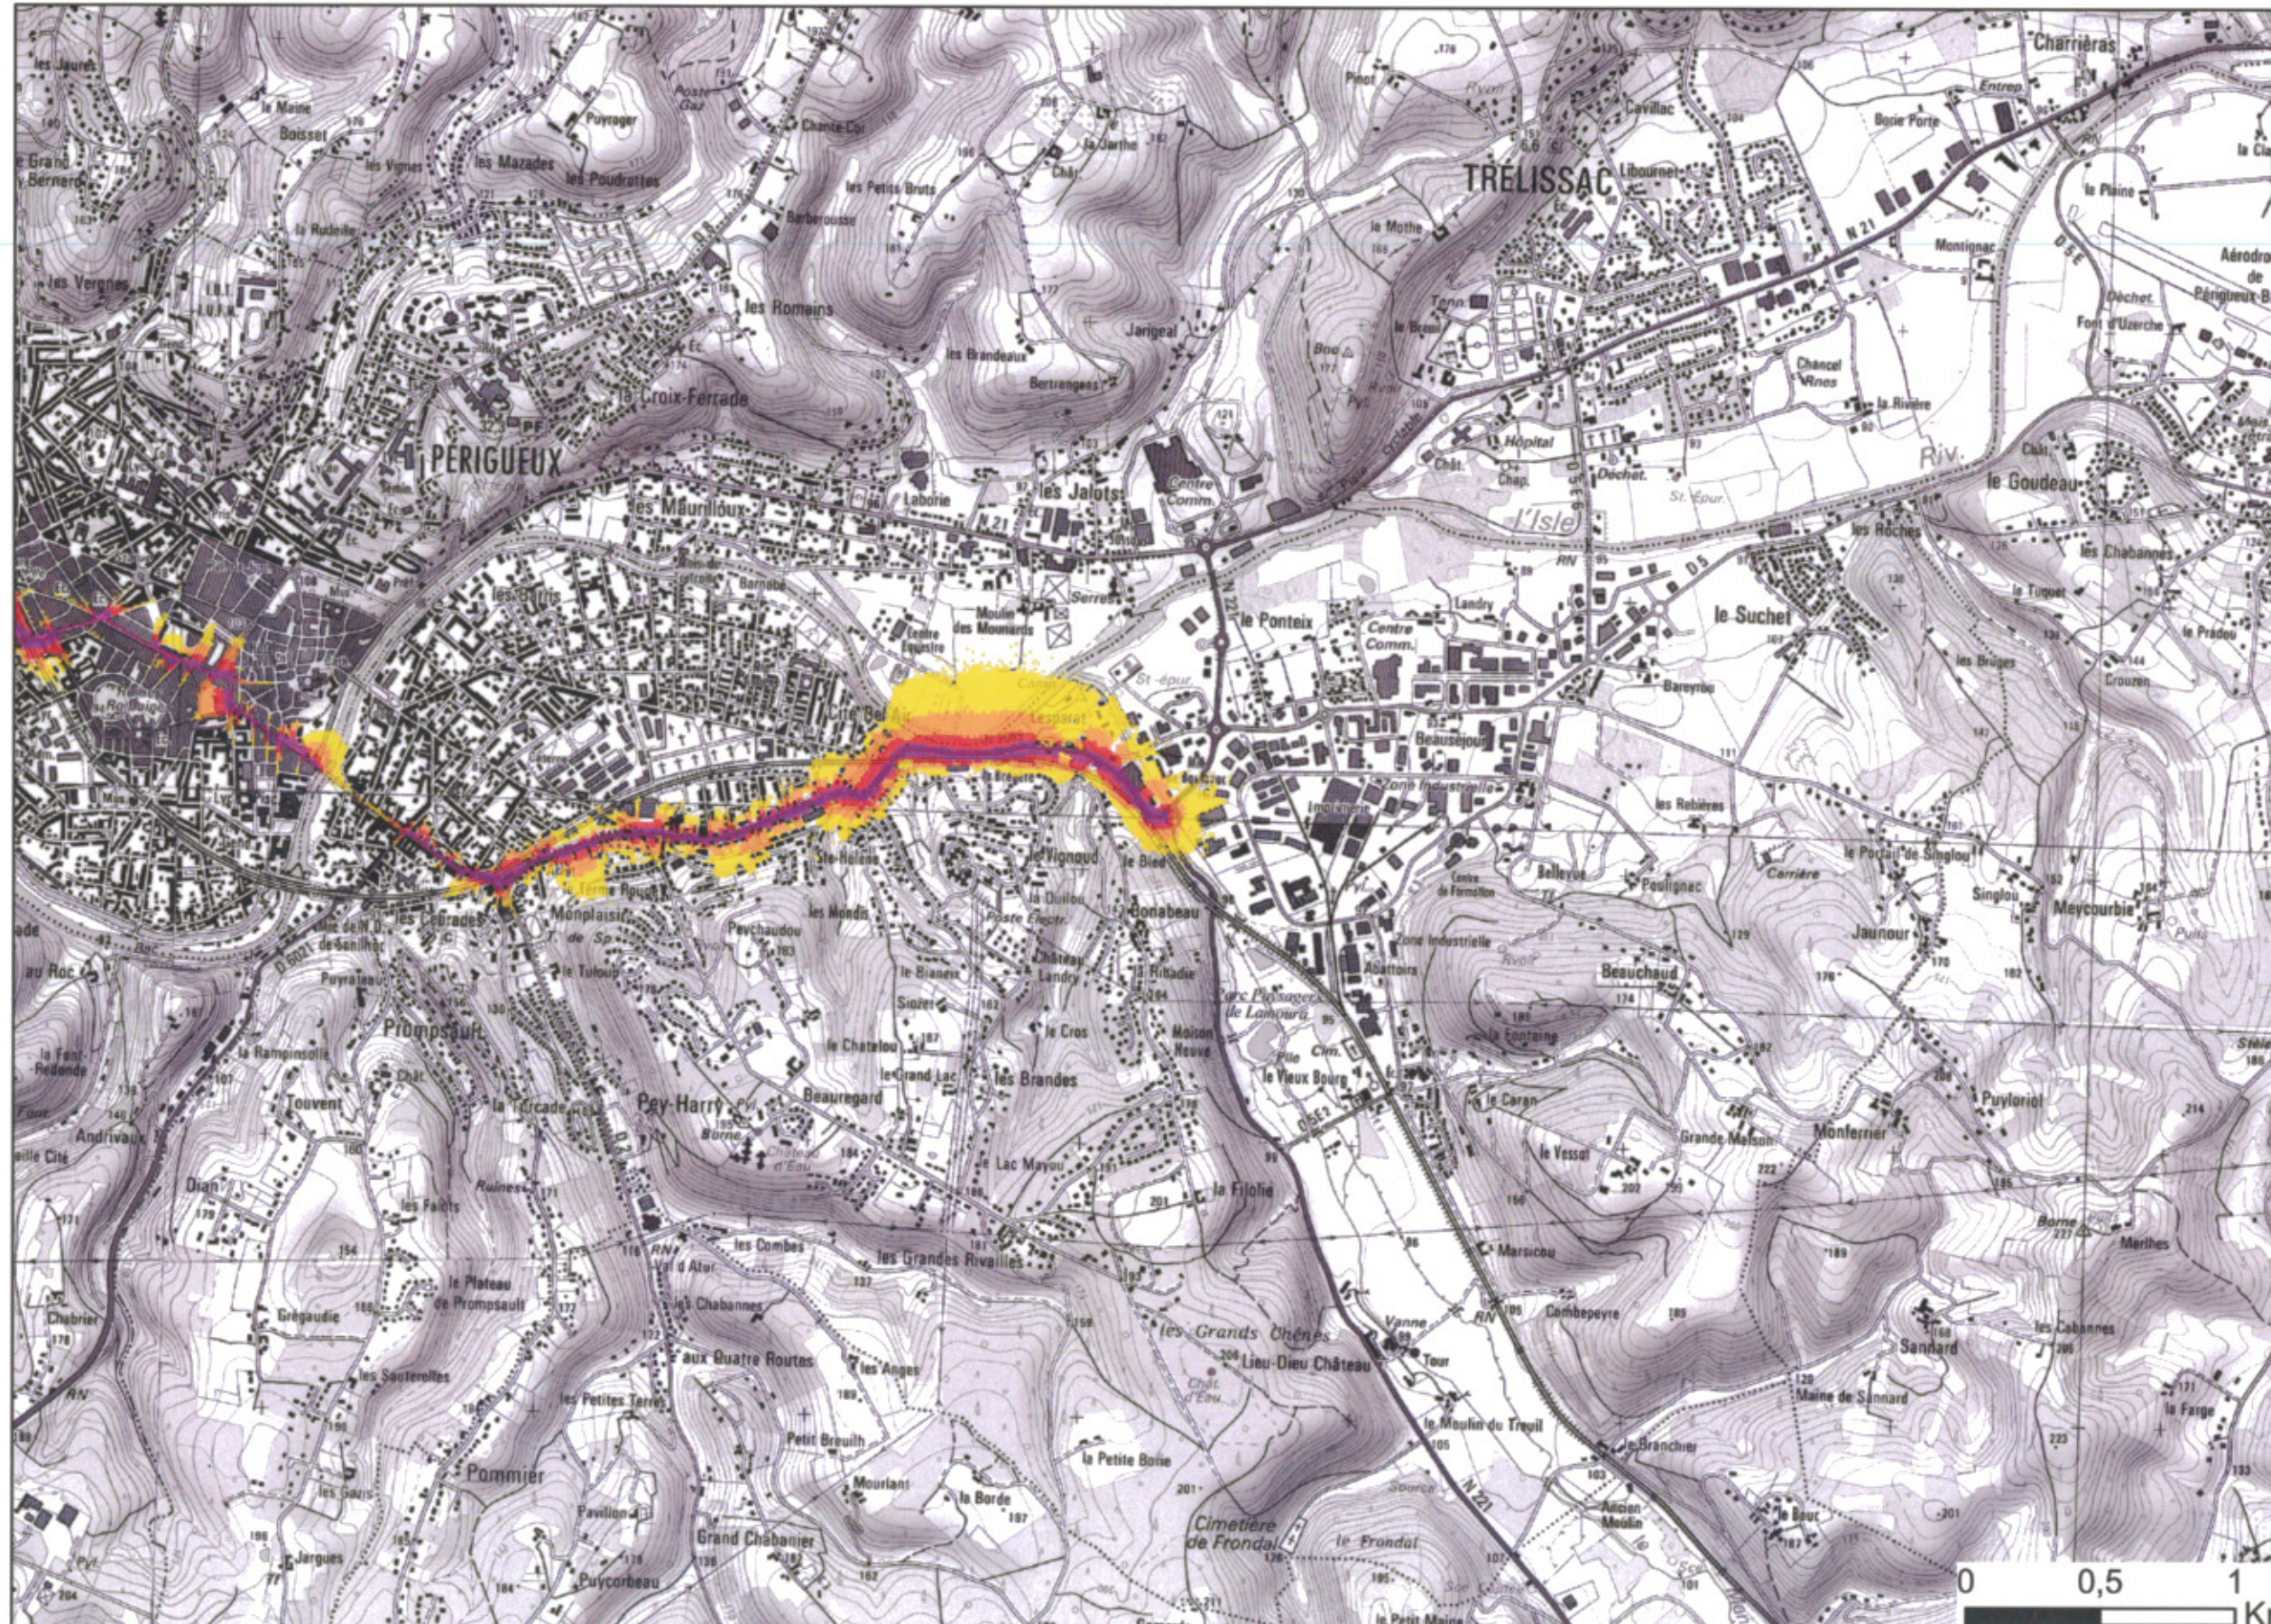

Zones exposées au bruit - carte de "type a" - LDEN

Département de la Dordogne (24)
FRANCE

Liberté • Égalité • Fraternité

RÉPUBLIQUE FRANÇAISE

courbes isophones en Lden (Level day evening night) par pas de 5 en 5, de 55 dB(A) à supérieur à 75 dB(A) pour le réseau départemental et communal du Département de la Dordogne dont le trafic est supérieur à 3M véh/an.