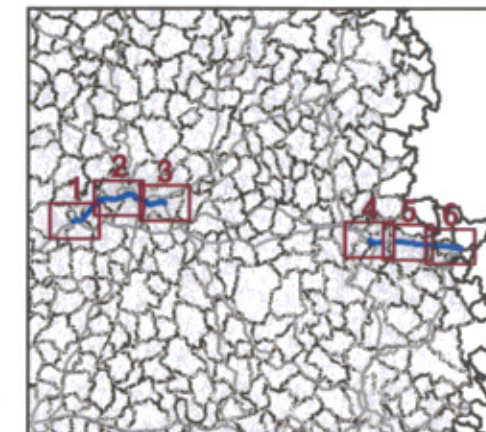

courbes isophones en Lden (Level day evening night) par pas de 5 en 5, de 55 dB(A) à supérieur à 75 dB(A) pour le réseau départemental et communal du Département de la Dordogne dont le trafic est supérieur à 3M véh/an.

RD 6089
DALLE n°3

Niveaux sonores

Format d'impression A3

Zones exposées au bruit - carte de "type a" - LDEN

Département de la Dordogne (24)
FRANCE

Liberté • Égalité • Fraternité

RÉPUBLIQUE FRANÇAISE

courbes isophones en Lden (Level day evening night) par pas de 5 en 5, de 55 dB(A) à supérieur à 75 dB(A) pour le réseau départemental et communal du Département de la Dordogne dont le trafic est supérieur à 3M véh/an.