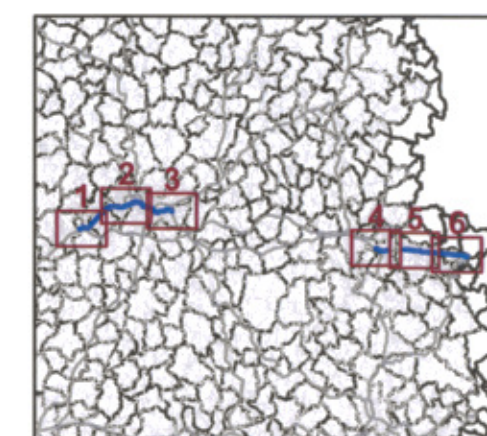

Format d'impression A3