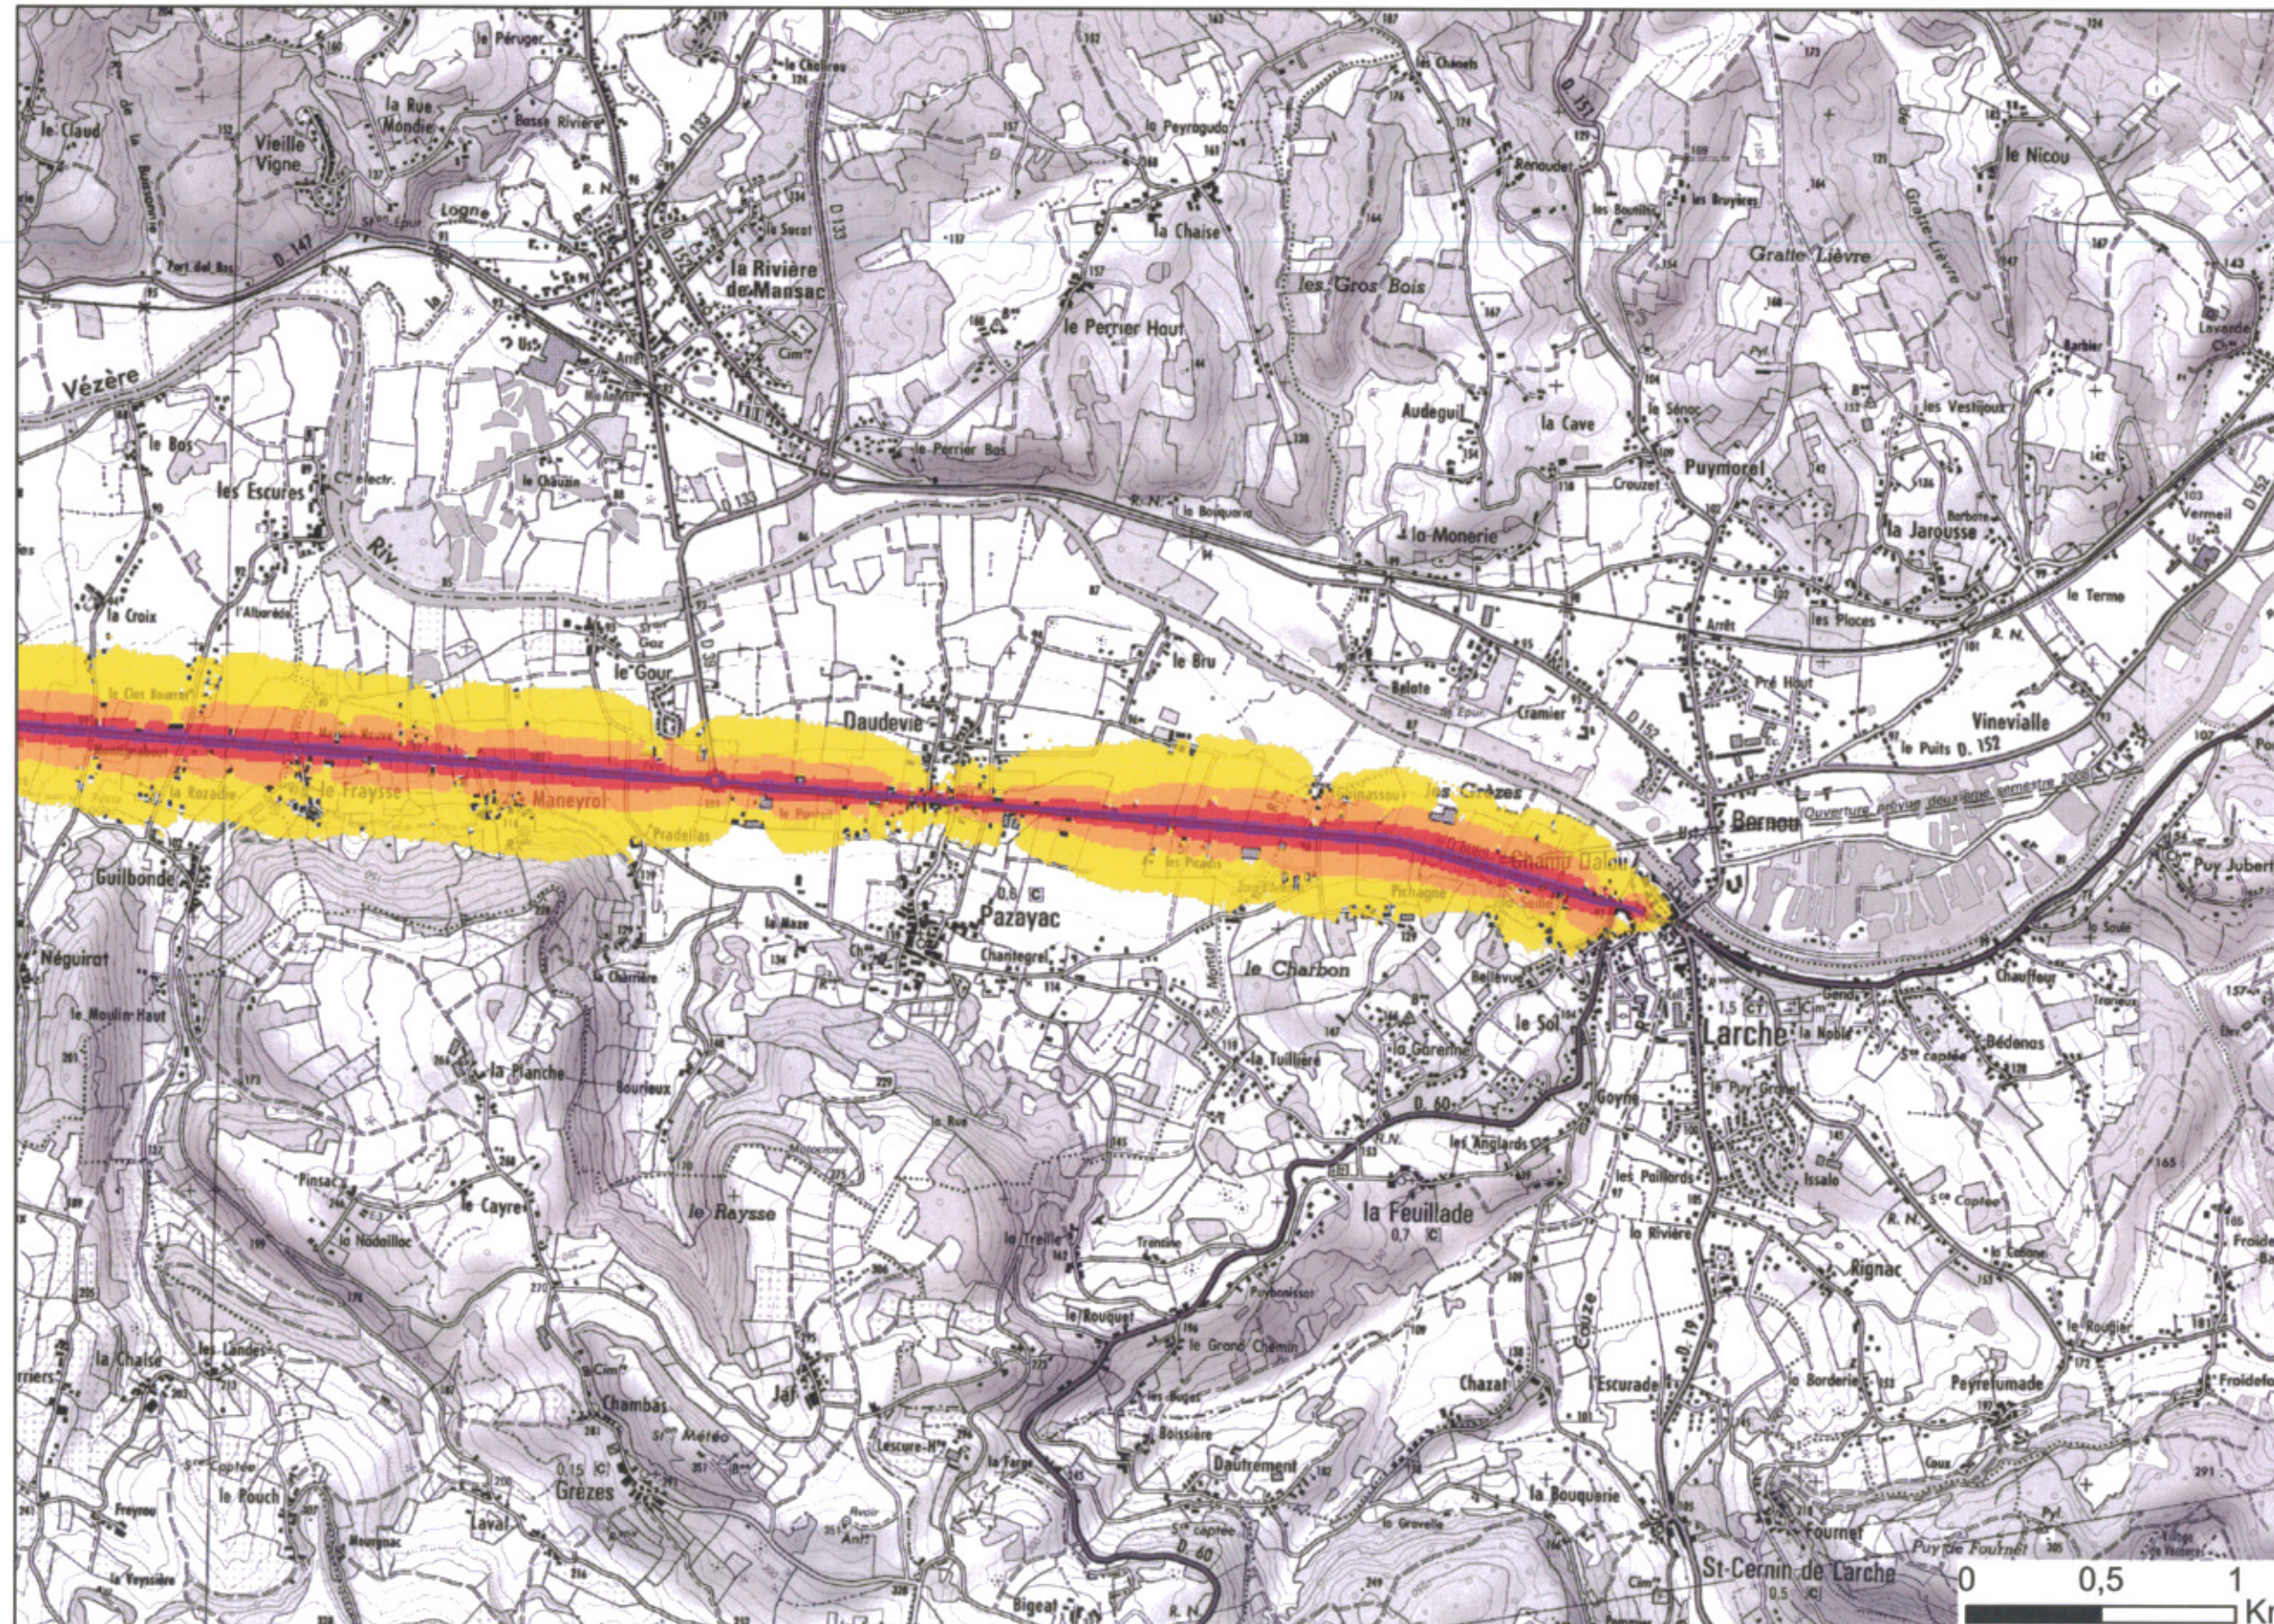

Département de la Dordogne (24)
FRANCE

Liberté • Égalité • Fraternité
RÉPUBLIQUE FRANÇAISE

courbes isophones en Lden (Level day evening night) par pas de 5 en 5, de 55 dB(A) à supérieur à 75 dB(A) pour le réseau départemental et communal du Département de la Dordogne dont le trafic est supérieur à 3M véh/an.