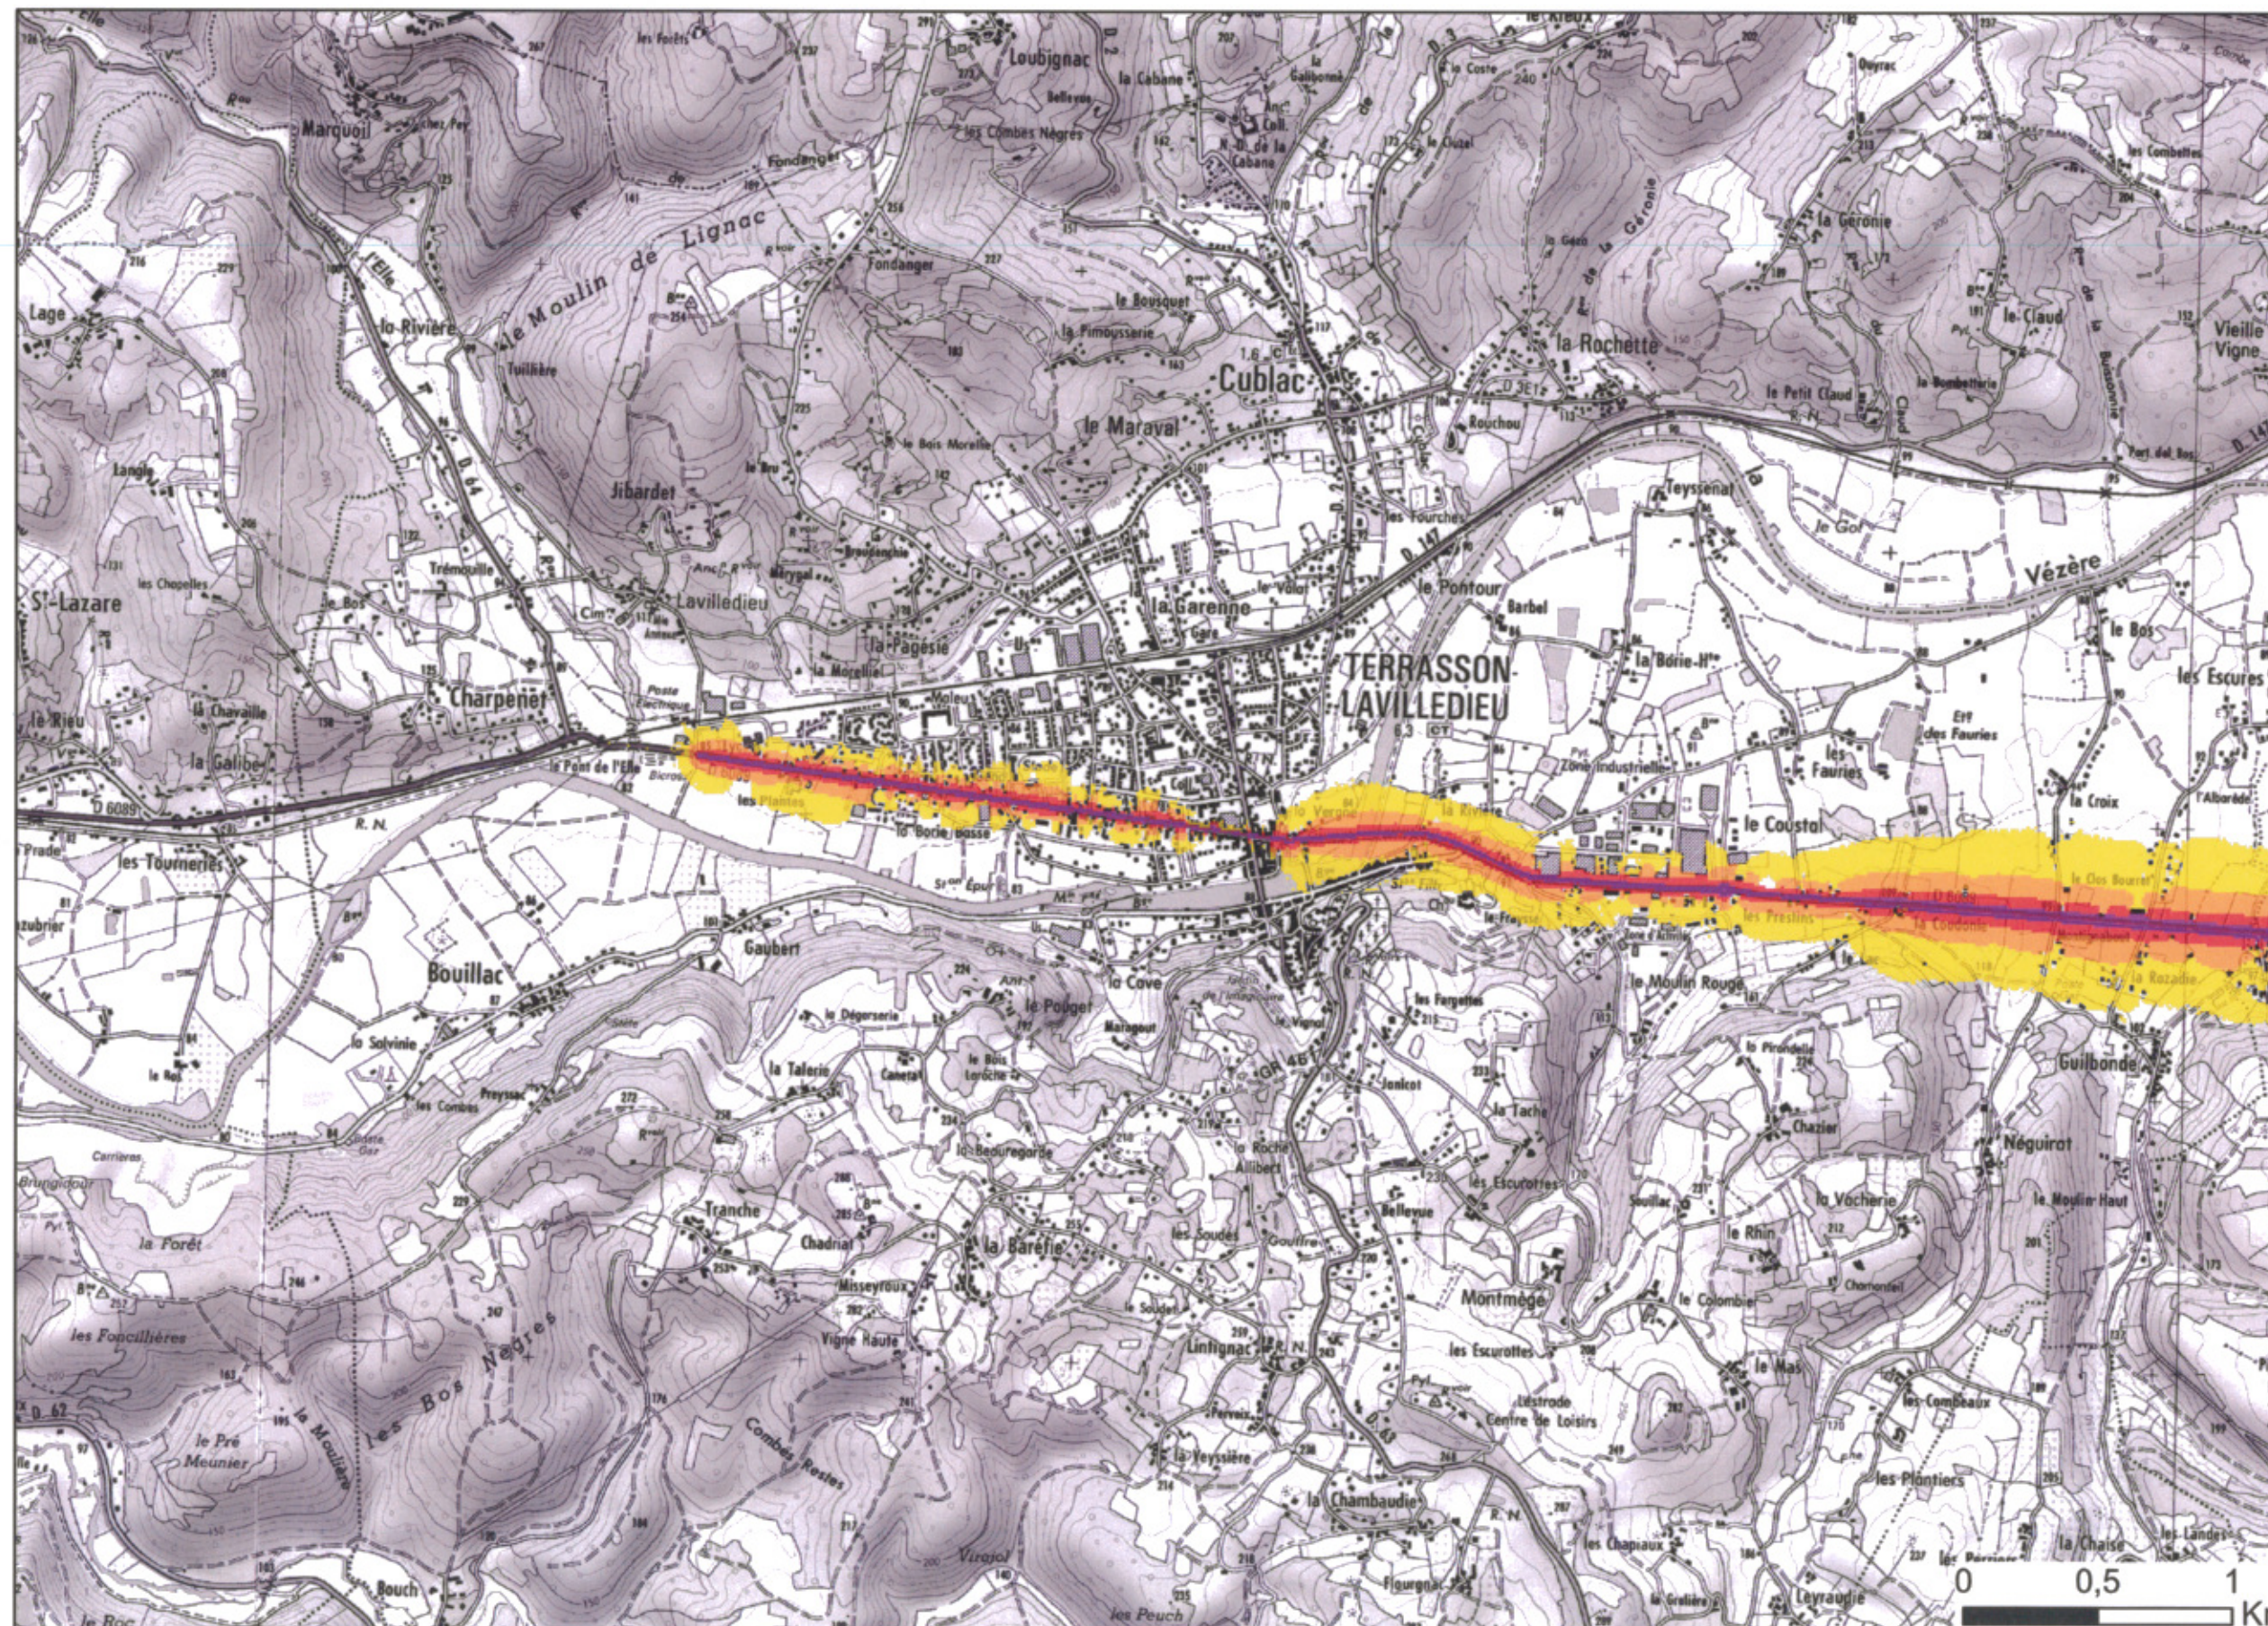

Zones exposées au bruit - carte de "type a" - LDEN

Département de la Dordogne (24)
FRANCE

Liberté • Égalité • Fraternité

RÉPUBLIQUE FRANÇAISE

courbes isophones en Lden (Level day evening night) par pas de 5 en 5, de 55 dB(A) à supérieur à 75 dB(A) pour le réseau départemental et communal du Département de la Dordogne dont le trafic est supérieur à 3M véh/an.