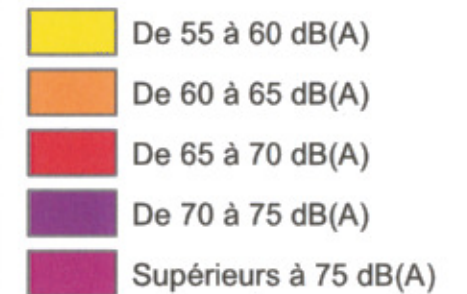

Niveaux sonores