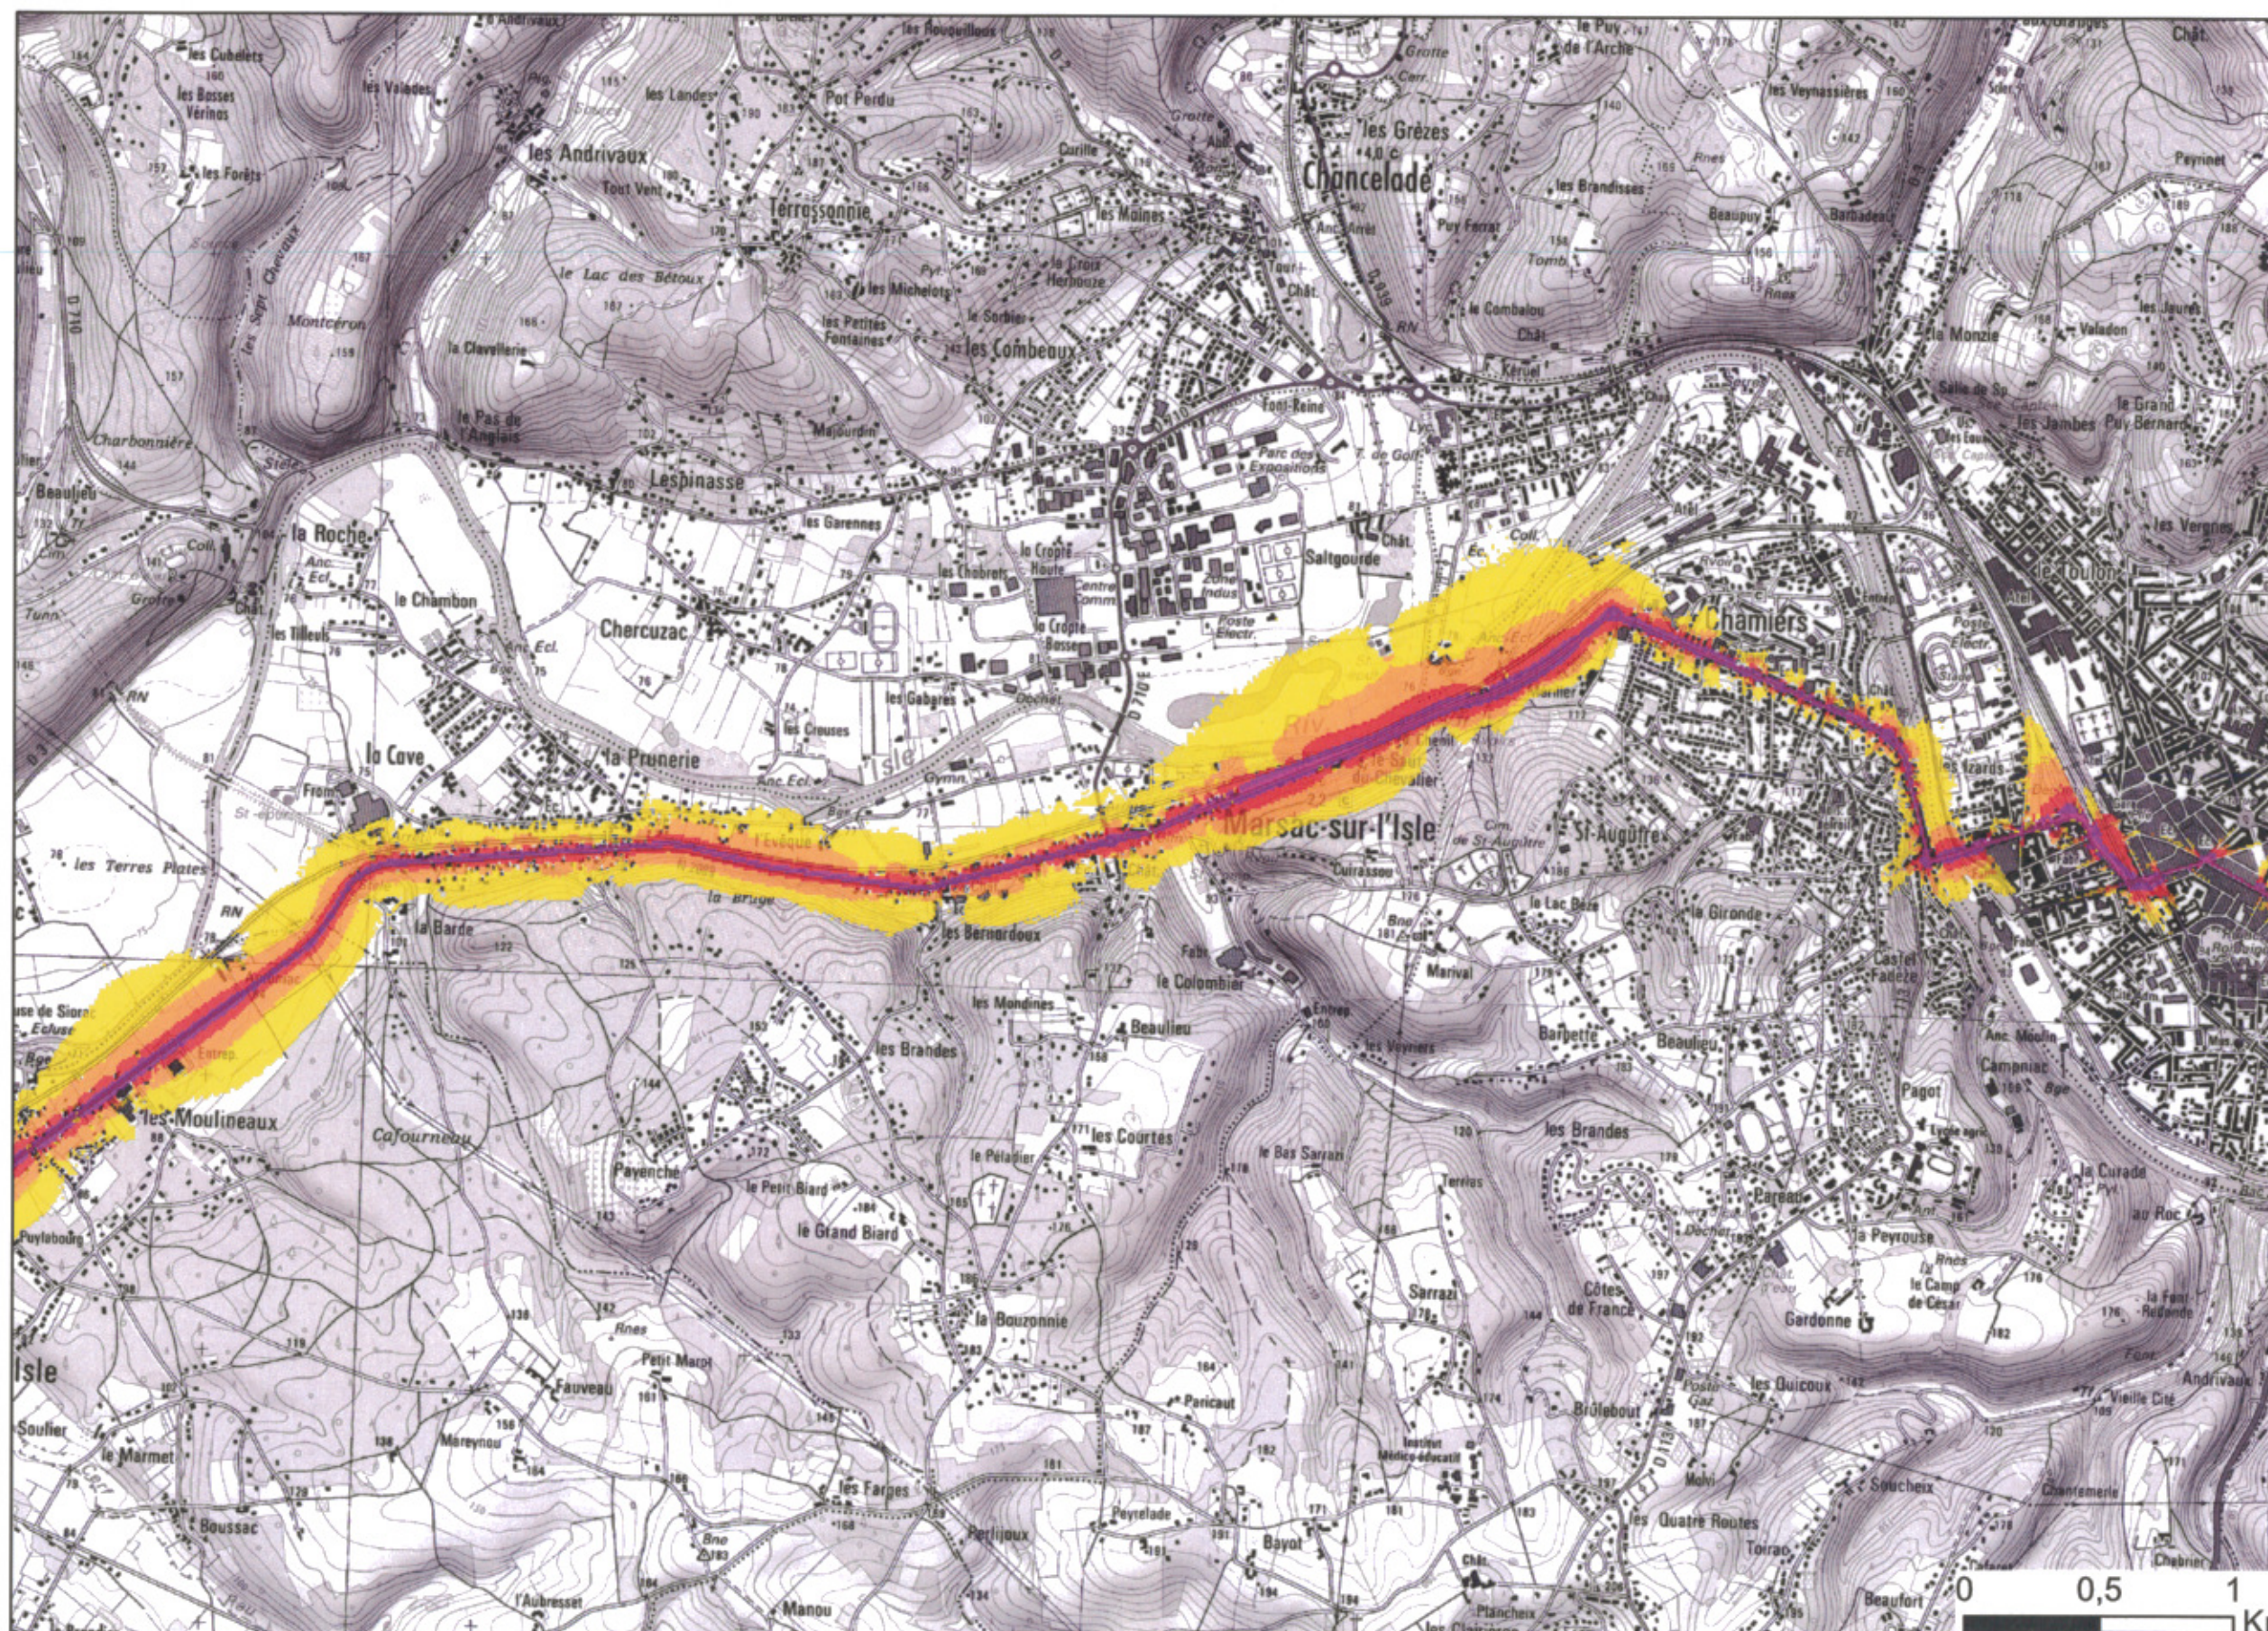

Format d'impression A3